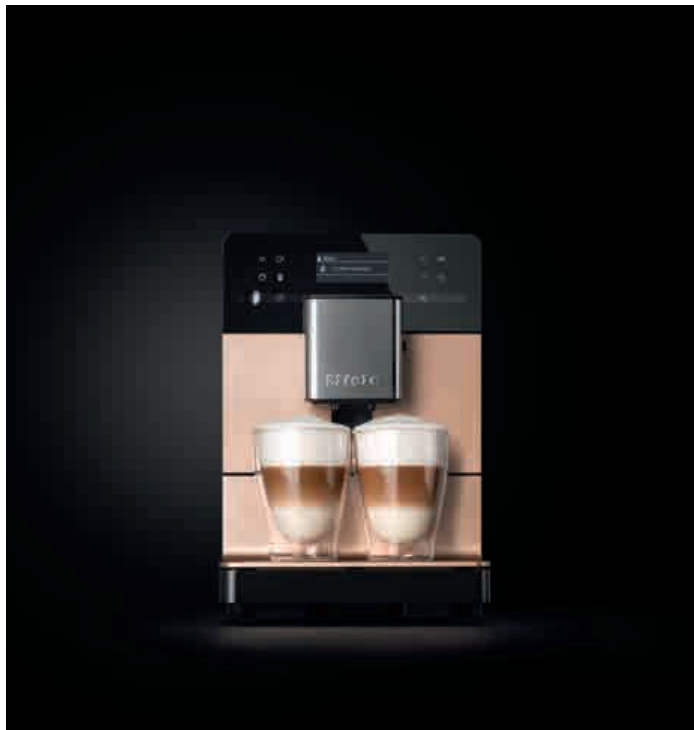

Drei Designlinien

Für jede Situation das richtige Gerät

CM5

🔊 Silence

Der CM5 zeigt sich mit außergewöhnlichem Design in drei modernen Farben und bietet mit kompakten Maßen den gewohnten Miele Komfort. Ob Küche, Wohnzimmer, Wintergarten oder Büro: Dank angenehm leisem Mahlwerk überzeugt er nicht nur optisch in jedem Umfeld.

Geräteabmessungen: B 241 x H 360 x T 460 mm

Stufenlos höhenverstellbarer Getränkeauslauf: 8 - 13,5 cm

Fassungsvermögen Bohnenbehälter: 200 g

Fassungsvermögen Restebehälter: 7 Stk.

Fassungsvermögen Wasserbehälter: 1,3 l